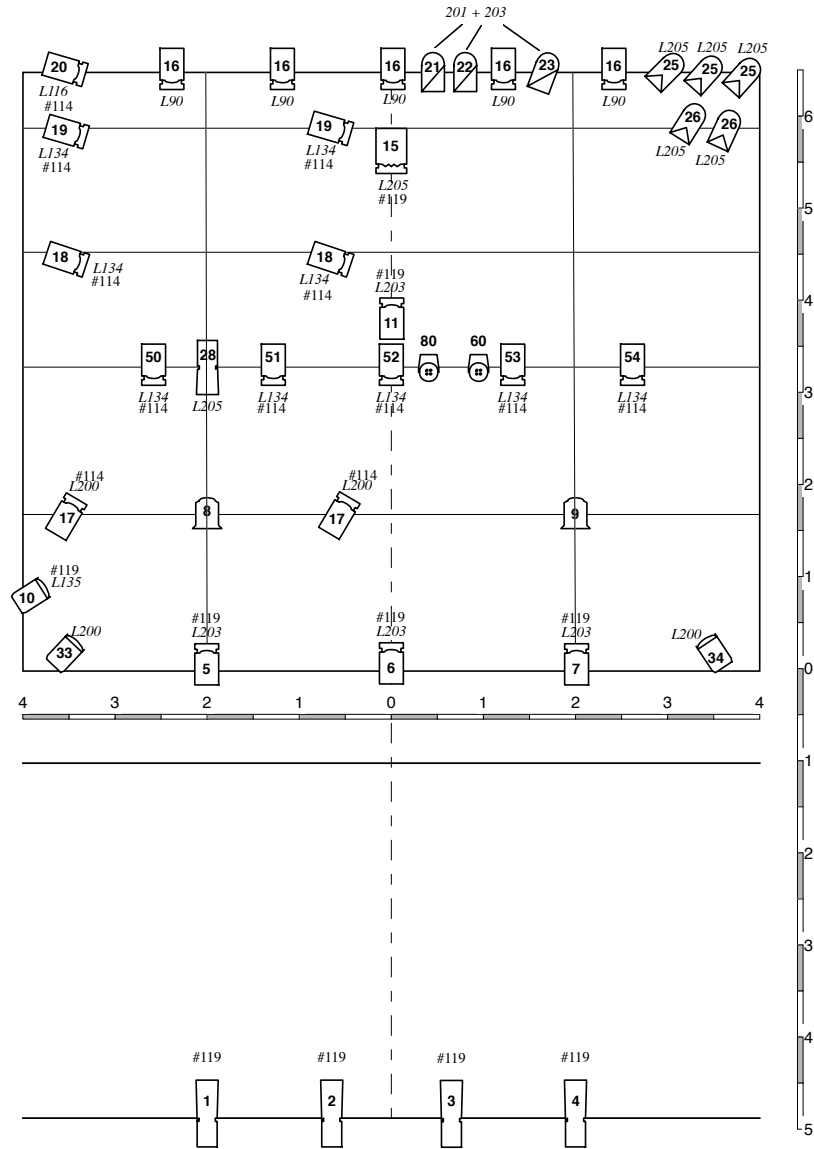

PLAN DE FEU

ET TOI TU MÊME

	2 x Lampes cie		4 x 614 SX
	21 x PC 1kW		1 x 613 SX
	3 x PC 650W + platines		2 x Briteq BT orbit
	1 x PC 2kW		
	3 x PAR CP60		
	5 x PAR CP62		

PATCH LUMIERE

SPOT	CHANN EL	LEE / ROSCO	PIED / VOLET / PLATINE	DIRECT + DMX	GRILL / STAGE	DIVERS FOCUS
PC 1kW	5	L203 + #119	VOLET		GRILL	FACE
PC 1kW	6	L203 + #119	VOLET		GRILL	FACE
PC 1kW	7	L203 + #119	VOLET		GRILL	FACE
PC 1kW	11	L203 + #119	VOLET		GRILL	FACE
PC 1kW (X2)	17	L200 + #114	VOLET		GRILL	FACE Lat
PC 1kW (x2)	18	L134 + #114			GRILL	LATERAL
PC 1kW (x2)	19	L134 + #114			GRILL	LATERAL
PC 1kW	20	L116 + #119			GRILL	LATERAL
PC 1kW (x5)	16	L90	VOLET		GRILL	CONTRE
PC 1kW	50	L134 + #119	VOLET		GRILL	CONTRE
PC 1kW	51	L134 + #119	VOLET		GRILL	CONTRE
PC 1kW	52	L134 + #119	VOLET		GRILL	CONTRE
PC 1kW	53	L134 + #119	VOLET		GRILL	CONTRE
PC 1kW	54	L134 + #119	VOLET		GRILL	CONTRE
PC 2 Kw	15	L205 + #119			GRILL	CONTRE
613 SX	28	L205			GRILL	CONTRE
PC 650W	10	L135 + #119	PLATINE		SOL	LATERAL
PC 650W	33	L200 + #119	PLATINE		SOL	FACE Lat
PC 650W	34	L200 + #119	PLATINE		SOL	FACE Lat
Lampe Cie	9				GRILL	DOUCHE
Lampe Cie	10				GRILL	DOUCHE
PAR CP60	21	L201 + L203			GRILL	CONTRE
PAR CP60	22	L201 + L203			GRILL	CONTRE
PAR CP60	23	L201 + L203			GRILL	CONTRE
PAR CP62 (x3)	25	L205			GRILL	CONTRE LAT
PAR CP62 (x2)	26	L205			GRILL	CONTRE LAT
DEC 614SX (x4)	1,2,3,4	#119			GRILL	FACE
BT ORBIT	60			Direct + DMX	GRILL	FACE
BT ORBIT	80			Direct + DMX	GRILL	FACE